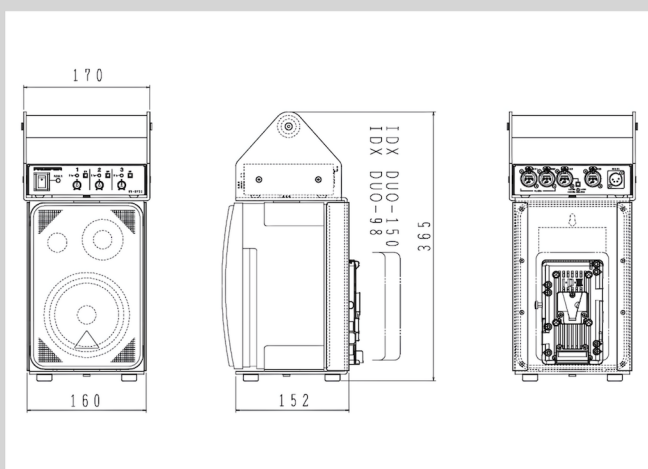

3CH MONITOR SPEAKER
WITH POWER AMPLIFIER

HV-SP01

PRODUCED BY

郷音屋

AUDIO VISUAL
DESIGN WORKS

POWERED BY

PROSPER

3ch MONITOR SPEAKER with POWER AMPLIFIER HV-SP01

HV-SP01は 響屋AUDIO VISUAL DESIGN WORKS株式会社と株式会社プロスパー電子が共同開発した 3ch入力アンプ内蔵小型モニタースピーカーです。

- ▶ スピーカーには behringer MONITOR 1C を採用。スピーカー特性を最大限に発揮する新開発の高音質パワーアンプを搭載し、テレビ中継やロケ現場、映画制作など様々なシーンで高品質な音声モニタリングが可能です。
- ▶ 入力の3chにマイクアンプを内蔵。ダイナミックマイクロフォンを接続して現場内の音声拡声に使用できます。
- ▶ マスターボリューム用電圧コントロール回路を内蔵。有線リモートによるマスターボリューム管理が可能です。
- ▶ 電源入力は キヤノン4pinとVマウント型バッテリープレートを標準装備。電源供給が難しい現場に柔軟に対応します。

■ 系統図

■ 外観図

■ 製品仕様

最大出力	30W (電源電圧20V時)
スピーカー	behringer MONITOR 1C
入力系統	3系統
入力レベル	+4dBu (3chはSW切替によりダイナミックマイク入力可) 各ch ON/OFF SW、シグナルインジケータ搭載
入力インピーダンス	20KΩ
入力コネクタ	XLR3pinメス座
マスターボリューム	有線リモコン式
リモコン仕様	アナログ電圧式コントロール ATT方式 可変範囲 0dB~∞dB 汎用マイクケーブルによる延長可能 (~10m以内)
コネクタ	XLR3pinメス座
電源	DC12V (10V~20V)
消費電力	約2.5A
電源コネクタ	XLR4pinオス座、Vマウントプレート
外形寸法	W170×H365×D152
重量	約3.9kg