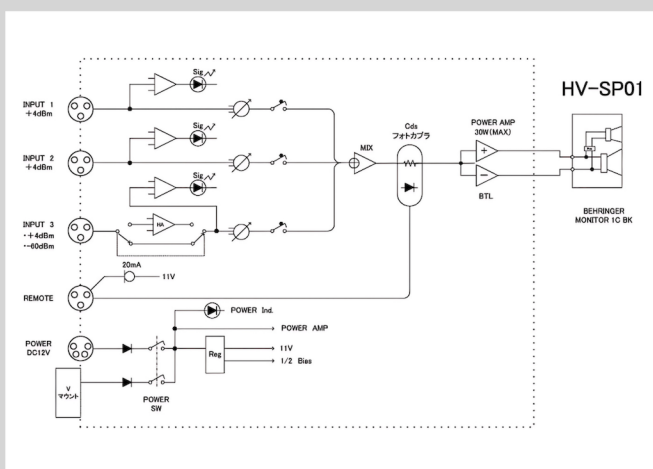

HV-SP01は 響屋AUDIO VISUAL DESIGN WORKS株式会社と株式会社プロスパー電子が共同開発した 3ch入力アンプ内蔵小型モニタースピーカーです。

- ▶ スピーカーには behringer MONITOR 1C を採用。スピーカー特性を最大限に発揮する新開発の高音質パワーアンプを搭載し、テレビ中継やロケ現場、映画制作など様々なシーンで高品質な音声モニタリングが可能です。
- ▶ 入力の3chにマイクアンプを内蔵。ダイナミックマイクロフォンを接続して現場内の音声拡声に使用できます。
- ▶ マスターボリューム用電圧コントロール回路を内蔵。有線リモートによるマスターボリューム管理が可能です。
- ▶ 電源入力は キヤノン4pinとVマウント型バッテリープレートを標準装備。電源供給が難しい現場に柔軟に対応します。

■ 系統図

■ 外観図

■ 製品仕様

最大出力	30W (電源電圧20V時)
スピーカー	behringer MONITOR 1C
入力系統	3系統
入力レベル	+4dBu (3chはSW切替によりダイナミックマイク入力可) 各ch ON/OFF SW、シグナルインジケータ搭載
入力インピーダンス	20KΩ
入力コネクタ	XLR3pinメス座
マスターボリューム	有線リモコン式
リモコン仕様	アナログ電圧式コントロール ATT方式 可変範囲 0dB~∞dB 汎用マイクケーブルによる延長可能 (~10m以内)
コネクタ	XLR3pinメス座
電源	DC12V (10V~20V)
消費電力	約2.5A
電源コネクタ	XLR4pinオス座、Vマウントプレート
外形寸法	W170×H365×D152
重量	約3.9kg